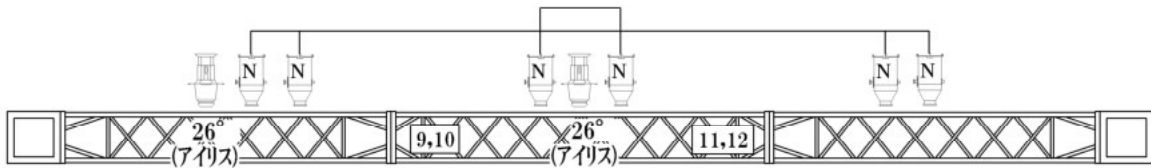

照明・音響電源
単相3線100A

ブラックボックス照明基本仕込み図

ステージ側トラス20Ax8回路(1~8)

-  ソースフォーx9台
-  ハーライト(5N)x6台
-  LED(5in1)x4台

- フェーダー
- 1~12 LED PAR
 - 13 PAR CL(上下)
 - 14 PAR CL(中)
 - 15 SF マエ(下)
 - 16 SF マエ(中)
 - 17 SF マエ(上)
 - 18 SF オク(下)
 - 19 SF オク(上)
 - 20 SF CL(下)
 - 21 SF CL(上)
 - 22 SF SS(下)
 - 23 SF SS(上)
 - 24

客席側トラス20Ax4回路(9~12)

DMX 3ピン

調光卓
CODE A48