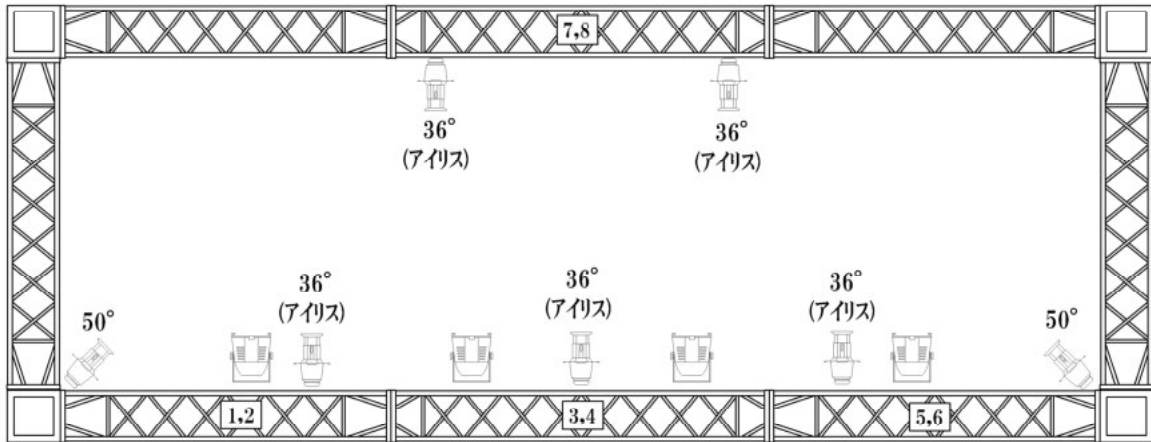

照明・音響電源
単相3線100A

ブラックボックス照明基本仕込み図

ステージ側トラス20Ax8回路(1~8)

-  ソースフォーx9台
-  ハイライト(5N)x6台
-  LED(5in1)x4台

- フェーダー
- 1~12 LED PAR
 - 13 PAR CL(上下)
 - 14 PAR CL(中)
 - 15 SF マエ(下)
 - 16 SF マエ(中)
 - 17 SF マエ(上)
 - 18 SF オク(下)
 - 19 SF オク(上)
 - 20 SF CL(下)
 - 21 SF CL(上)
 - 22 SF SS(下)
 - 23 SF SS(上)
 - 24

客席側トラス20Ax4回路(9~12)

DMX 3ピン
調光卓
CODE A48