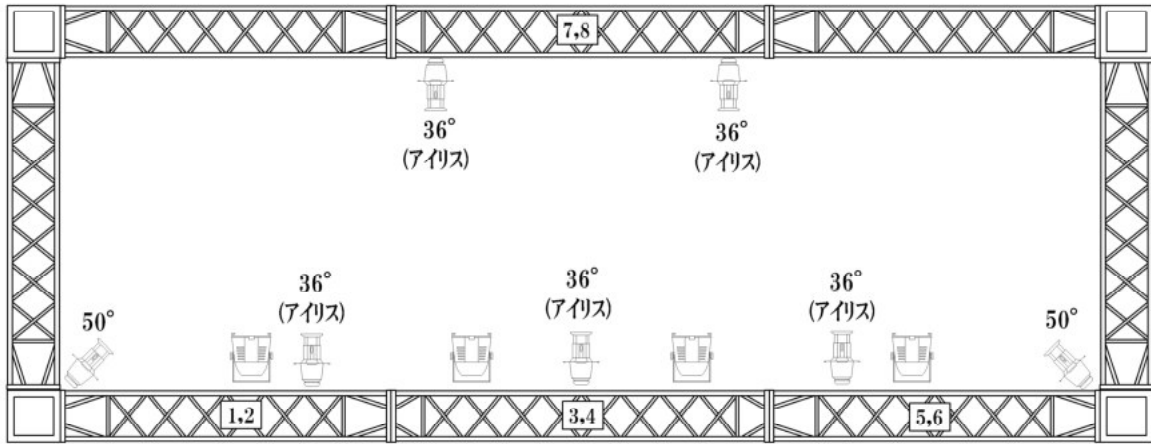

照明・音響電源
単相3線100A

ブラックボックス照明基本仕込み図

ステージ側トラス20Ax8回路(1~8)

-  ソースフォーx9台
-  ハーライト(5N)x6台
-  LED(5in1)x4台

- フェーダー
- 1~12 LED PAR
 - 13 PAR CL(上下)
 - 14 PAR CL(中)
 - 15 SF マエ(下)
 - 16 SF マエ(中)
 - 17 SF マエ(上)
 - 18 SF オク(下)
 - 19 SF オク(上)
 - 20 SF CL(下)
 - 21 SF CL(上)
 - 22 SF SS(下)
 - 23 SF SS(上)
 - 24

客席側トラス20Ax4回路(9~12)

DMX 3ピン

調光卓
CODE A48