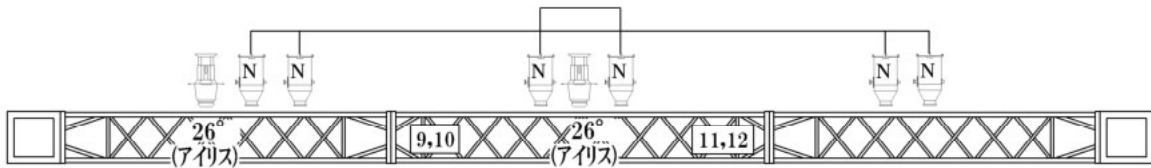

照明・音響電源
単相3線100A

ブラックボックス照明基本仕込み図

ステージ側トラス20Ax8回路(1~8)

-  ソースフォーx9台
-  ハイライト(5N)x6台
-  LED(5in1)x4台

- フェーダー
- 1~12 LED PAR
 - 13 PAR CL(上下)
 - 14 PAR CL(中)
 - 15 SF マエ(下)
 - 16 SF マエ(中)
 - 17 SF マエ(上)
 - 18 SF オク(下)
 - 19 SF オク(上)
 - 20 SF CL(下)
 - 21 SF CL(上)
 - 22 SF SS(下)
 - 23 SF SS(上)
 - 24

客席側トラス20Ax4回路(9~12)

DMX 3ピン
調光卓
CODE A48