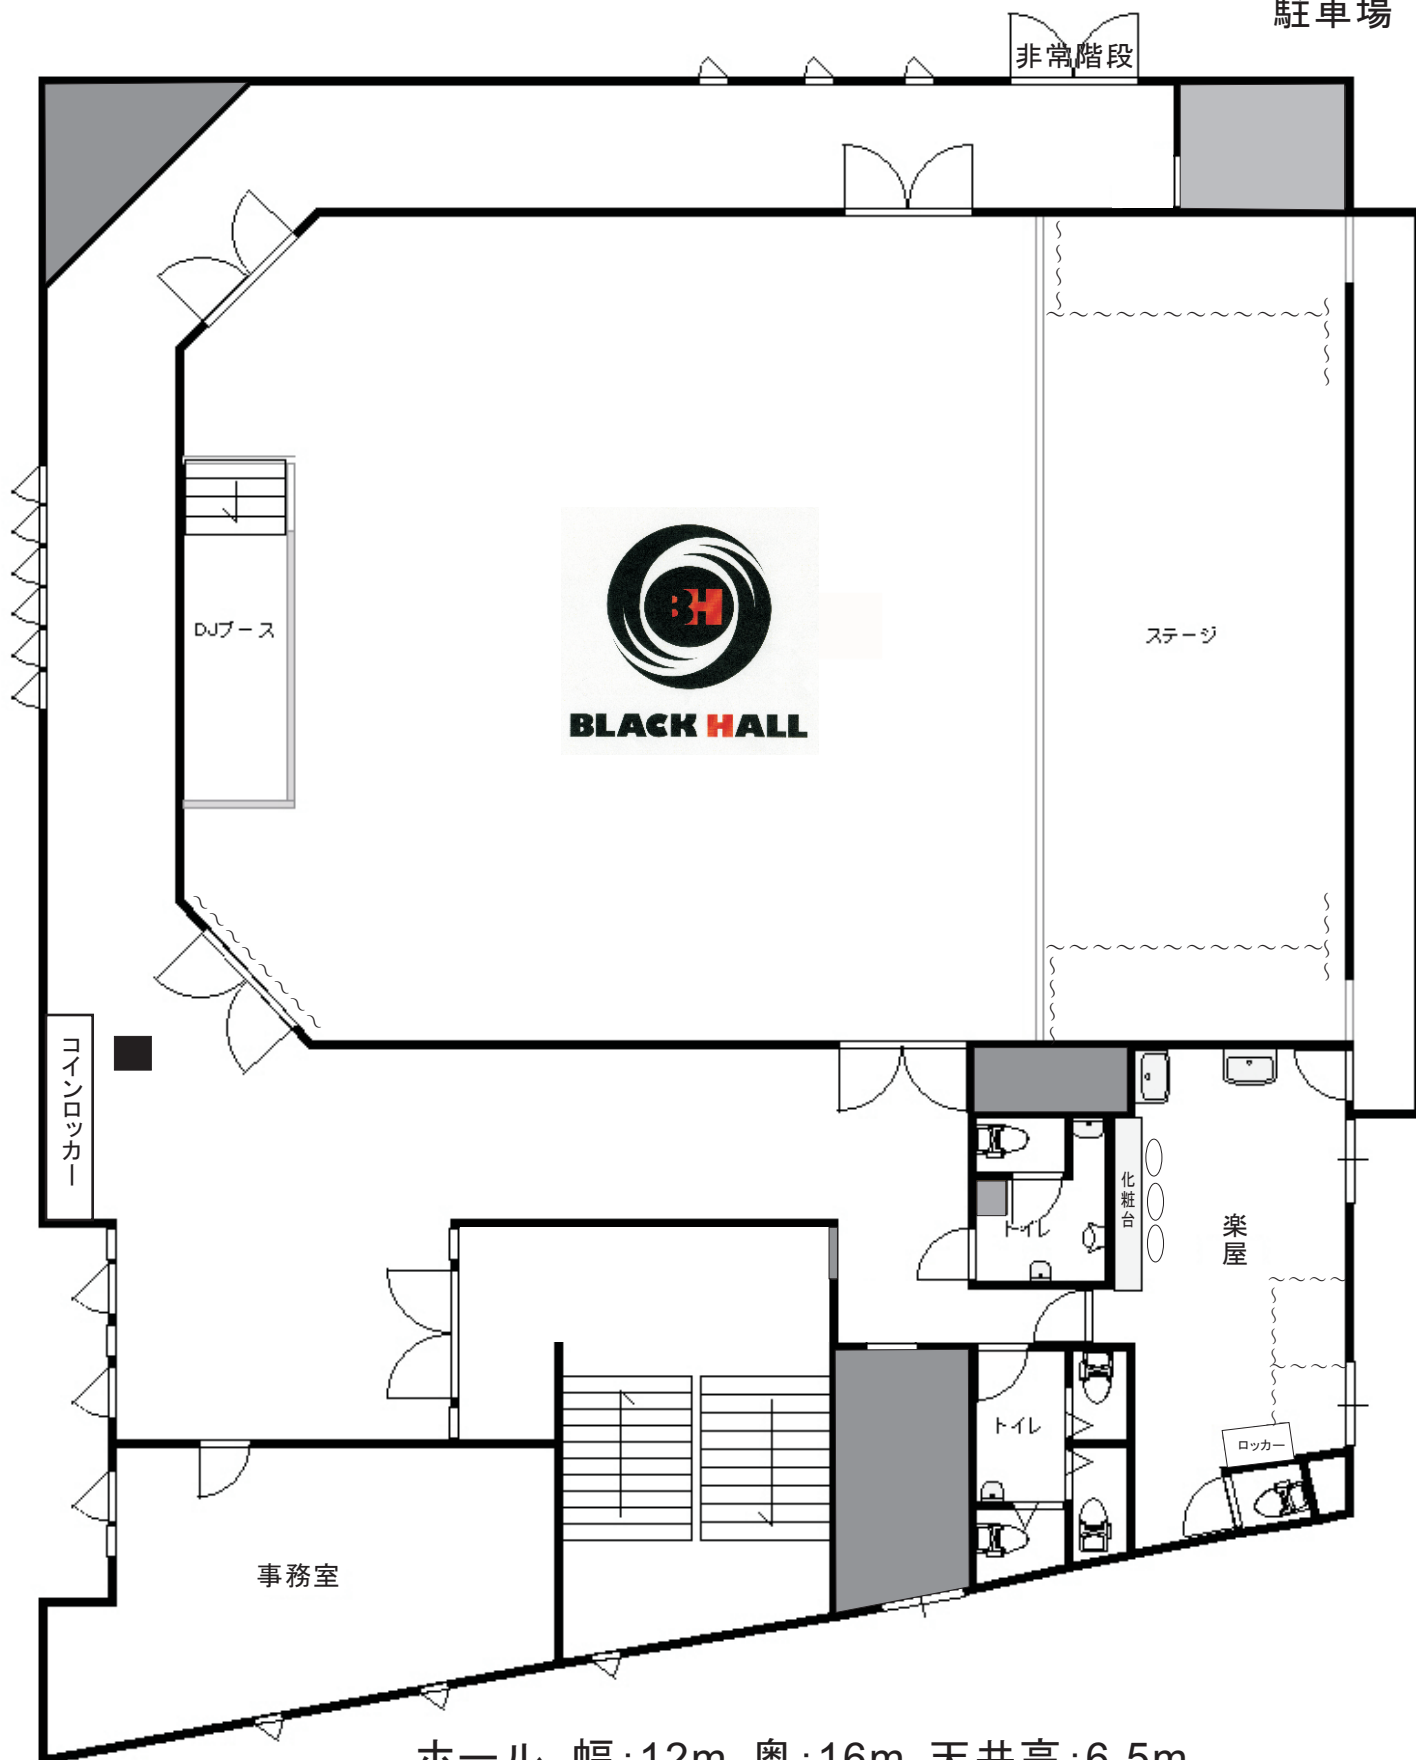

搬入搬出用
駐車場

昭和通り

ホール 幅:12m 奥:16m 天井高:6.5m
ステージ 幅:12m 間口:8.5m 奥:4.0m 高:0.6m
DJブース 幅:4m 奥:1.5m 高:0.9m
楽屋 24㎡

※DJブースからステージまで-40cmの傾斜あり